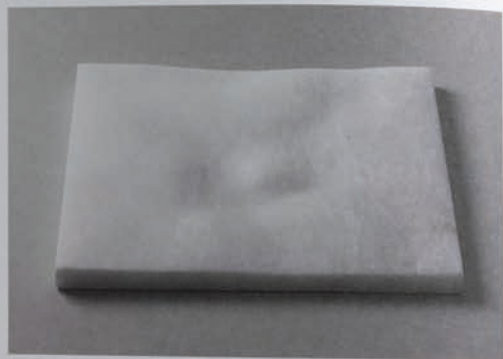

BÉATRICE GYSIN

Seite/page 87 – 88
Installation, 16-Sept./
18-Nov. 2007
Centre Pompidou, 2006
Weihnachtsausstellung/
Exposition annuelle
Benoît auf Wand und
Ecksteine auf Papier/
noir de plomb sur mur
et temps à l'air sur
papier

Seite/page 84
La Cabane, Münster/
19-Nov. 04

Seite/page 85 – 86
Installation,
Münster, 2006
Benoît auf Wand/
noir de plomb sur mur
Benoît auf Ecksteine
auf Papier/ noir de plomb
sur papier

Seite/page 86 – 87
Installation,
Centre Pompidou, 2005
Weihnachtsausstellung/
Exposition annuelle
Benoît auf Wand und
Benoît auf Papier/
noir de plomb sur mur
et sur papier

Seite/page 90
O.T.O. 1, 2002 – 2004
Bockholmenwies
auf Flugzeug/Turmf
agiles sur contre-éclair
1,03 x 10,5 cm

Seite/page 91
O.T.O. 1, 2002 – 2004
Bockholmenwies
auf Flugzeug/Turmf
agiles sur contre-éclair
1,03 x 10,5 cm
Ausstrichdetail