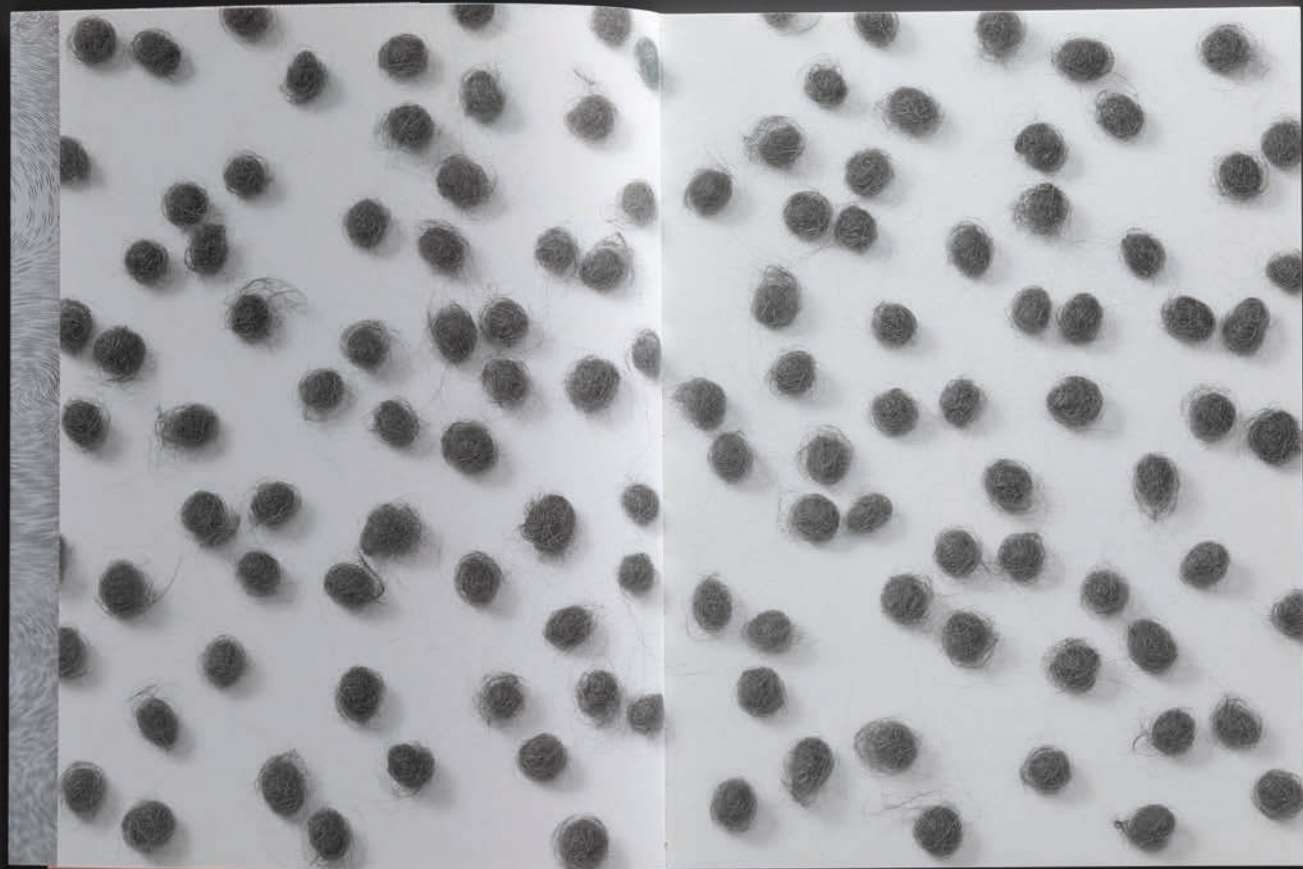

BÉATRICE GYSIN

Seite/page 87 – 88
Installation, 16-Sept./
18-Nov. 2007
Centre Pompidou, 2006
Weihnachtsausstellung/
Exposition annuelle
Benoît auf Wand und
Ecksteine auf Papier/
noir de plomb sur mur
et temps à l'air sur
papier

Seite/page 84
La Cabane, Münster/
19-Nov. 04

Seite/page 85 – 86
Installation,
Münster, 2006
Benoît auf Wand/
noir de plomb sur mur
Benoît auf Ecksteine
auf Papier/ noir de plomb
sur papier

Seite/page 86 – 87
Installation,
Centre Pompidou, 2005
Weihnachtsausstellung/
Exposition annuelle
Benoît auf Wand und
Benoît auf Papier/
noir de plomb sur mur
et sur papier

Seite/page 90
O.T.O. 1, 2002 – 2004
Bockholmenwies
auf Flugzeug/Turmf
agiles sur contre-éclair
1,03 x 10,5 cm

Seite/page 91
O.T.O. 1, 2002 – 2004
Bockholmenwies
auf Flugzeug/Turmf
agiles sur contre-éclair
1,03 x 10,5 cm
Ausstrichdetail

Seite/page 111
Kunsthalle Bern, 2002
Agnell

Weihnachtsausstellung/
Exposition annuelle
Benoît auf Wand/
noir de plomb sur mur/
1 x 1 m
Ausstrichdetail