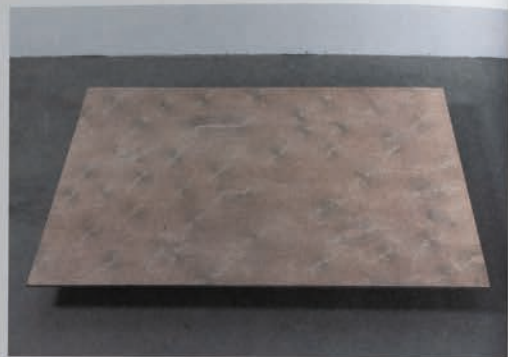

BÉATRICE GYSIN

Seite/page 87 – 88
Installation, 16-Sept./
18-Nov. 2007
Centre Pompidou, 2006
Weihnachtsausstellung/
Exposition annuelle
Benoît auf Wand und
Ecksteine auf Papier/
noir de plomb sur mur
et temps à l'air sur
papier

Seite/page 84
La Cabane, Münster/
19-Nov. 04

Seite/page 85 – 86
Installation,
Münster, 2006
Benoît auf Wand/
noir de plomb sur mur
Benoît auf Ecksteine
auf Papier/ noir de plomb
sur papier

Seite/page 86 – 87
Installation,
Centre Pompidou, 2005
Weihnachtsausstellung/
Exposition annuelle
Benoît auf Wand und
Benoît auf Papier/
noir de plomb sur mur
et sur papier

Seite/page 90
O.T.O. 1, 2002 – 2004
Bockholmenwies
auf Flugzeug/Turmf
agiles sur contre-éclair
1,03 x 10,5 cm

Seite/page 91
O.T.O. 1, 2002 – 2004
Bockholmenwies
auf Flugzeug/Turmf
agiles sur contre-éclair
1,03 x 10,5 cm
Ausstrichdetail