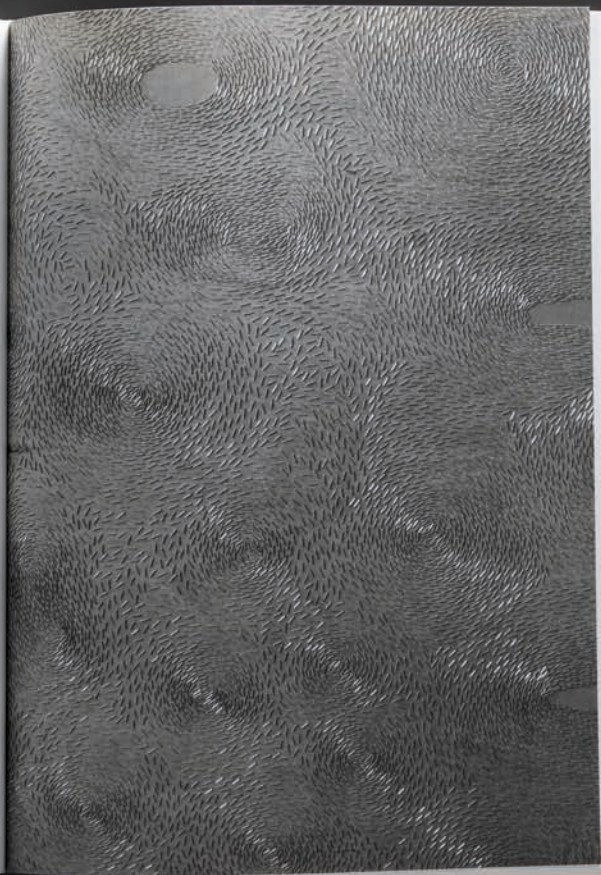

BÉATRICE GYSIN

Seite/page 87 – 88
Installation, 16-Sept./
18-Nov. 2007
Centre Pompidou, 2006
Weihnachtsausstellung/
Exposition annuelle
Benoît auf Wand und
Ecksteine auf Papier/
noir de plomb sur mur
et temps à l'air sur
papier

Seite/page 90
O.T.O. 1, 2002 – 2004
Bockholmenwies
auf Flugzeug/Turmf
agiles sur contre-éclair
1,03 x 10,5 cm

Seite/page 91
O.T.O. 1, 2002 – 2004
Bockholmenwies
auf Flugzeug/Turmf
agiles sur contre-éclair
1,03 x 10,5 cm
Ausstrichdetail